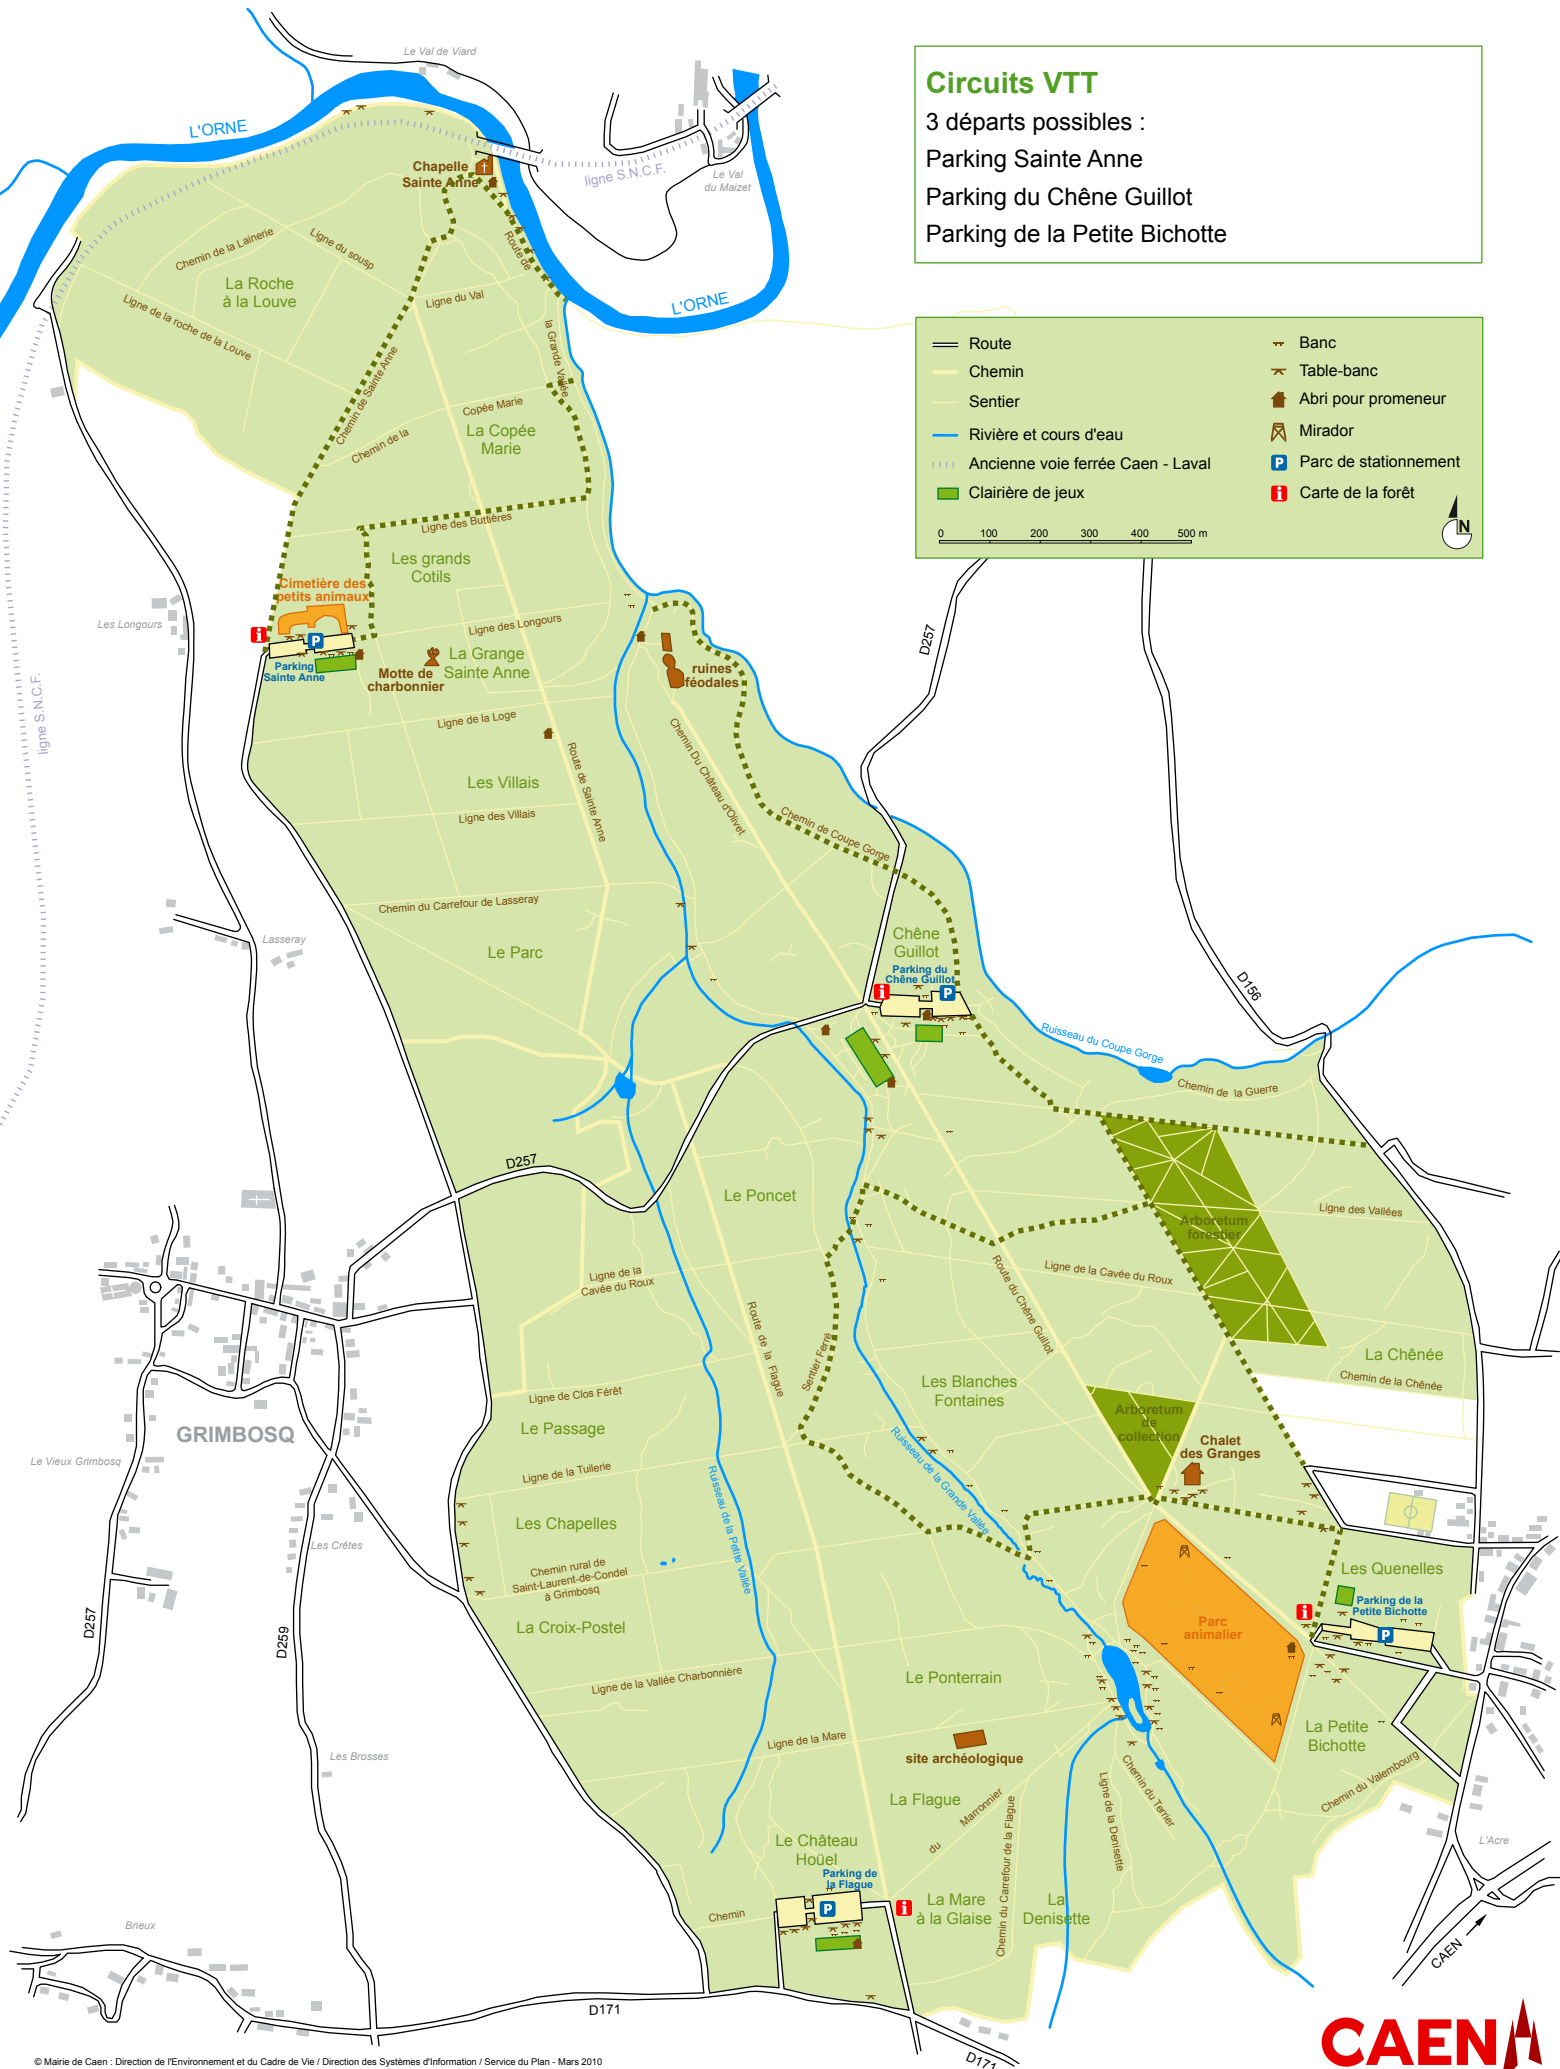

Forêt communale de Grimbosq

Circuits VTT
 3 départs possibles :
 Parking Sainte Anne
 Parking du Chêne Guillot
 Parking de la Petite Bichotte

	Route		Banc
	Chemin		Table-banc
	Sentier		Abri pour promeneur
	Rivière et cours d'eau		Mirador
	Ancienne voie ferrée Caen - Laval		Parc de stationnement
	Clairière de jeux		Carte de la forêt

0 100 200 300 400 500 m